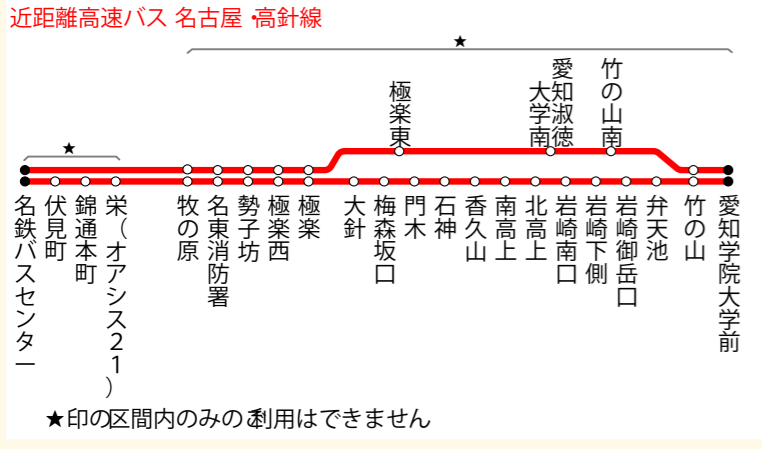

# 名鉄バス 名古屋・瀬戸地区路線図

2019年10月1日現在

▷ 印のバス停には対方向のみ停車します

- 50 藤が丘～瀬戸駅前
- 51 愛知医科大学病院～瀬戸駅前
- 52 藤が丘～愛知医科大学病院～瀬戸駅前
- 53 藤が丘～四軒家～愛知医科大学病院
- 54 藤が丘～愛知医科大学病院 (快速)
- 55 藤が丘～平和橋～愛知医科大学病院

- 30 名鉄バスセンター～三軒家
- 31 名鉄バスセンター～藤が丘
- 32 名鉄バスセンター～トヨタ博物館前
- 33 名鉄バスセンター～尾張旭向ヶ丘
- 34 名鉄バスセンター～愛知医科大学病院
- 35 名鉄バスセンター～菱野団地
- 36 名鉄バスセンター～瀬戸駅前